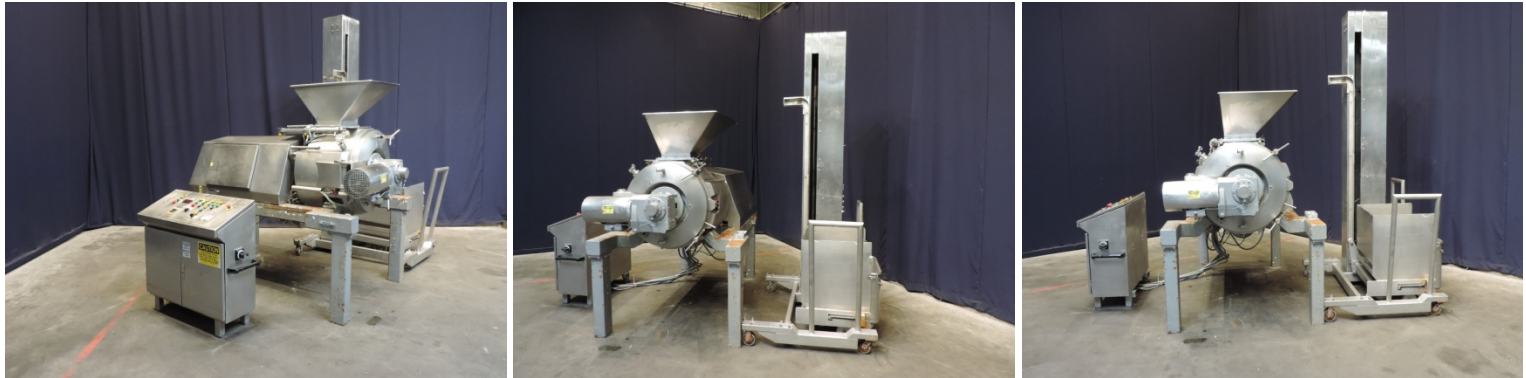

Useddairyequipment B.V.
1e Industrieweg 13
3411 MG Lopik
The Netherlands

Tel: +31 348 460009
Fax: +31 348 460054
E-mail: sales@useddairyequipment.com

19-28-01: Universalmaschine

Hersteller: Stephan , Typ: TK200

Information

Universeller horizontaler Mischer-Kocher. Die Hauptproduktschüssel und der Deckel sind zum Kühlen oder Heizen doppelt ummantelt (keine Ventile am Mantel, kein Vakuum). Hydraulikeinheit zum Bewegen von Einlaufschieber und Auslaufschieber am Boden. Der obere Einlass und der vordere Hauptdeckel verfügen über 2 manuelle Spannklemmen und einen Kontaktsensor sowie einen Einfülltrichter. 2 Rührwerke: 1 Schaberrührwerk, 25 U / min und 1 Mischermesser, 710 U / min, 22 kW, Stahlrahmen. Einschließlich Aufzug für Wagen 200ltr mit Schaltschränken (müssen erneuert werden) auf Aufzug und Maschine.

Dokumentation vorhanden.

Informationen

Angebotnummer	19-28-01
Quantität	1
Maschinen-Beschreibung	Universalmaschine
Hersteller	Stephan
Typ	TK200
Kapazität	200 Liter
Baujahr	1992
Seriennummer	718596
Strom	total 27 kW - 380V- 50hz
Gewicht	1960
Zustand der Maschine	Fair, Kontrollen schlecht
Maße (L x B x H)	2,5 x 4,25 x 3,25 meter
Lieferbedingungen	FCA
Standort	Die Niederlande