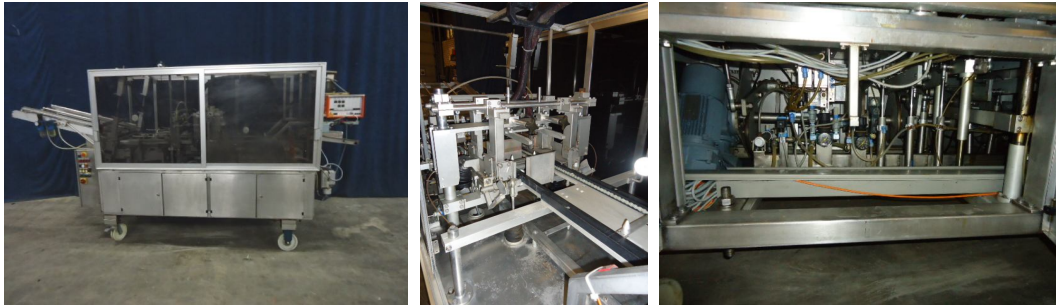

Useddairyequipment

Case Former / Steigenaufrichter / Formeur de plateau / Tray vouwer / Máquina de bandeja anterior / Формовщик лотков

Offer number	: 13-48-02
Make	: A&F
Type	: 210/16
Capacity	: up to 1.800 trays / h
Tray format	: 30x44cm
Year of manufacturing	: 1991
Serial number	: 90 108A
Power	: +/- 7 kW
Dimensions (l x w x h)	: 3,70 x 1,12 x 1,93 mtr.
Weight	: 900 kg
Condition of the machine	: Good
Location	: The Netherlands
Terms of delivery	: FCA
Price "as is" and where it is	: EUR 6.000,-

Automatic carton erector on wheels for open trays, with control panel (Siemens S5) and Hotmelt glue device (Macon).

Vollautomatische Kartonaufrichter auf Rädern für die offenen Kartonen, mit Schaltschrank (Siemens S5) und Kleber Gerät (Macon).

Formeuse automatique sur roues pour plateaux ouverts, avec panneau de commande (Siemens S5) et dispositif de colle (Macon).

Automatische karton vouwer op wielen, voor open trays, met schakelkast (Siemens S5) en lijmapparaat (Macon).

Formadora automática de cartón sobre ruedas para bandejas abiertas, con panel de control (Siemens S5) y dispositivo cola (Macon).

Автоматический формовщик открытых лотков, с пультом управления (siemens S5) и узлом склеивания (Macon). Установка на колесиках.