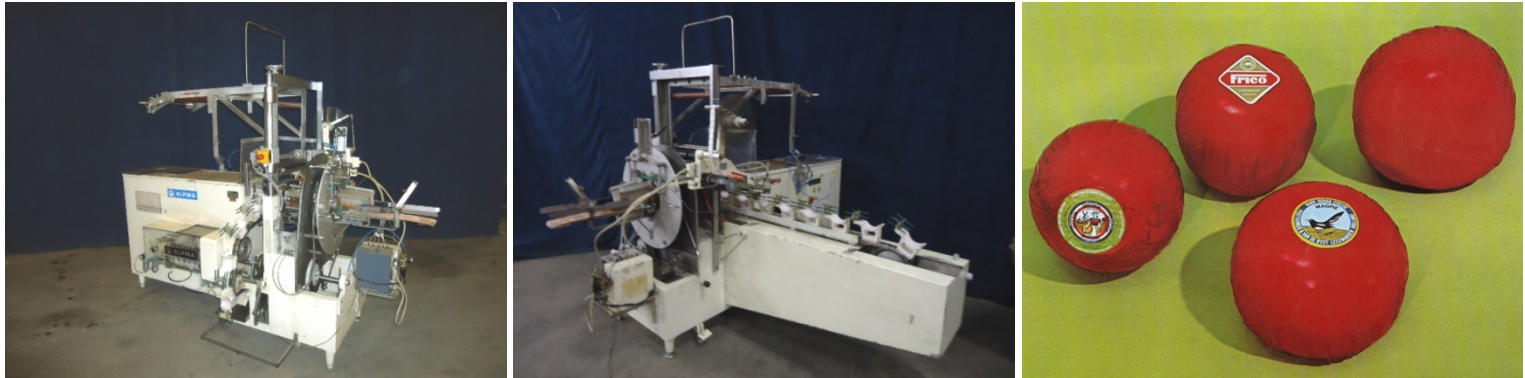

16-11-02: Kaas verpakkingsmachine

Merk: Alpma, Type: K-65/Ach

Informatie

Automatische kaas verpak machine voor omwikkelen van bal vormende producten zoals Edammer kaas ballen in ongelakte bevochtigd cellofaan. Inclusief toevoer transportband en labelling unit.

Omschrijving

Offertenummer	16-11-02
Aantal stuks	1
Omschrijving machine	Kaas verpakkingsmachine
Merk	Alpma
Type	K-65/Ach
Volume	1,8 / 2 kg / up to Ø 130 mm
Capaciteit	Tot 1.800 stuks / uur
Bouwjaar	1979
Serienummer	1606
Vermogen	1kW
Gewicht	1.300kg
Conditie	Goed
Afmetingen (LxBxH)	2,60 x 2,50 x 2,26 mtr
Terms of delivery	FCA
Locatie	Nederland