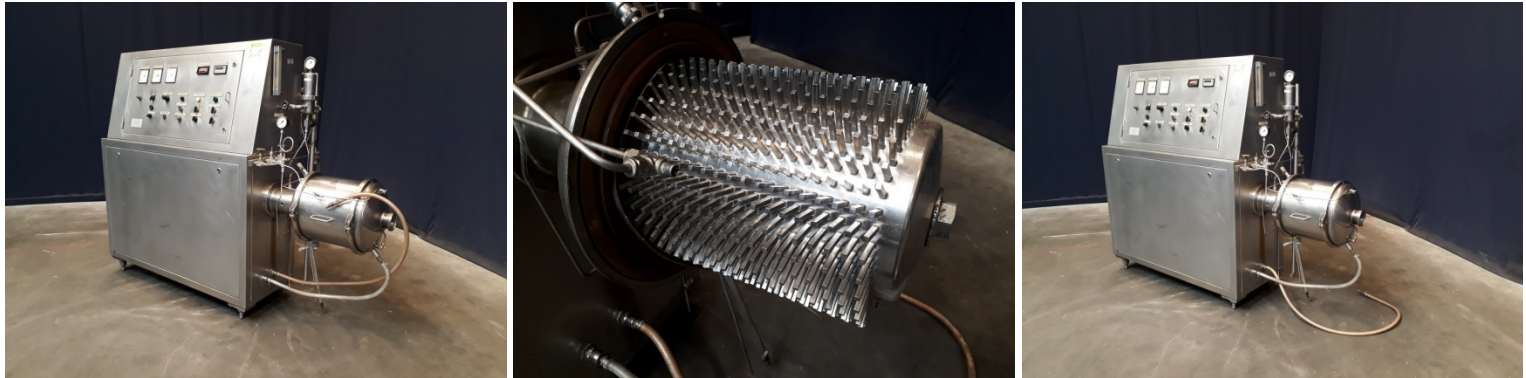

20-26-02: Machine d'aération continue Mondomix

Fabricant: Mondomix, Type: UE50AS

Information

Machine d'aération continue. Tête à double enveloppe, conception aseptique, filtre à eau, unité de condensation de l'eau pour l'eau de joint aseptique. Panneau de commande avec relais et contrôle de vitesse de la tête et de la pompe d'alimentation. Y compris valve de contrôle de gaz et indicateur de débit de gaz.

Description

Numéro d'offre	20-26-02
Description de l'appareil	Machine d'aération continue Mondomix
Fabricant	Modomix
Type	UE50AS
Capacité	1500 kg par heure
Année de fabrication	Unknown
Numéro de série	Unknown
Énergie	Main motor 11 kW, mechanical variator up to max 750 rpm
Poids	± 550 kg
État	Bien
Dimensions	± 1,98 x 0,55 x 1,70 mtr
Conditions de livraison	FCA
Localisation	Les Pays Bas