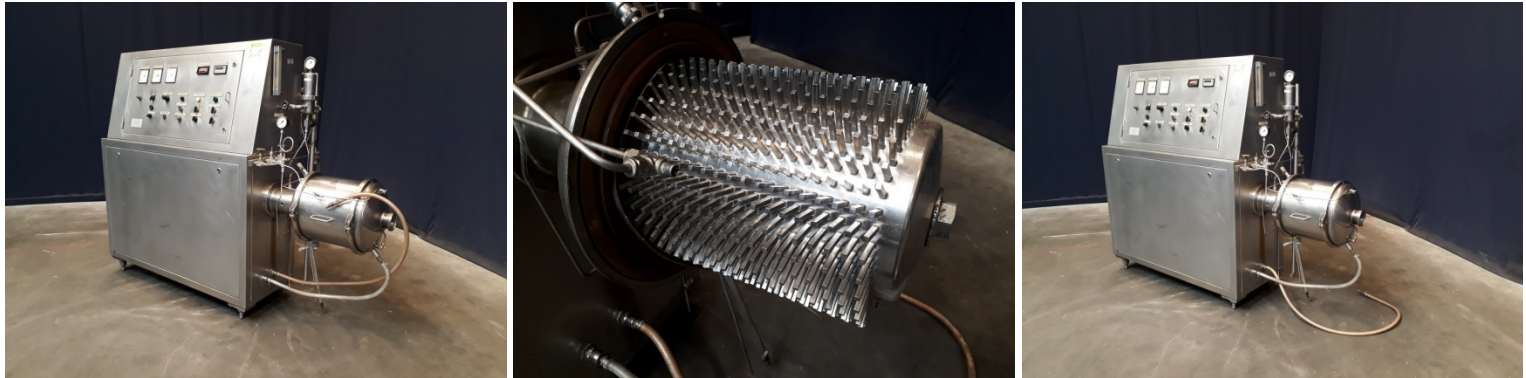

# 20-26-02: Máquina de aireación continua

Fabricante: Mondomix, Tipo: UE50AS

## Information

Máquina de aireación continua. Cabezal de doble camisa, diseño aséptico, filtro de agua, unidad de condensado de agua para sellado aséptico. Panel de control con relés y control de velocidad del cabezal y bomba de alimentación. Incluye válvula de control de gas e indicador de flujo de gas.

## Información

<b>Número de oferta</b>	20-26-02
<b>Descripción de la máquina</b>	Máquina de aireación continua
<b>Fabricante</b>	Mondomix
<b>Tipo</b>	UE50AS
<b>Capacidad</b>	1500 kg por hora
<b>Año de construcción</b>	Unknown
<b>Número de serie</b>	Unknown
<b>Energía</b>	Main motor 11 kW, mechanical variator up to max 750 rpm
<b>Peso</b>	± 550 kg
<b>Estado de la máquina</b>	Bueno
<b>Dimensiones ( L x A x A )</b>	± 1,98 x 0,55 x 1,70 mtr
<b>Condiciones de entrega</b>	FCA
<b>Localización</b>	Países Bajos