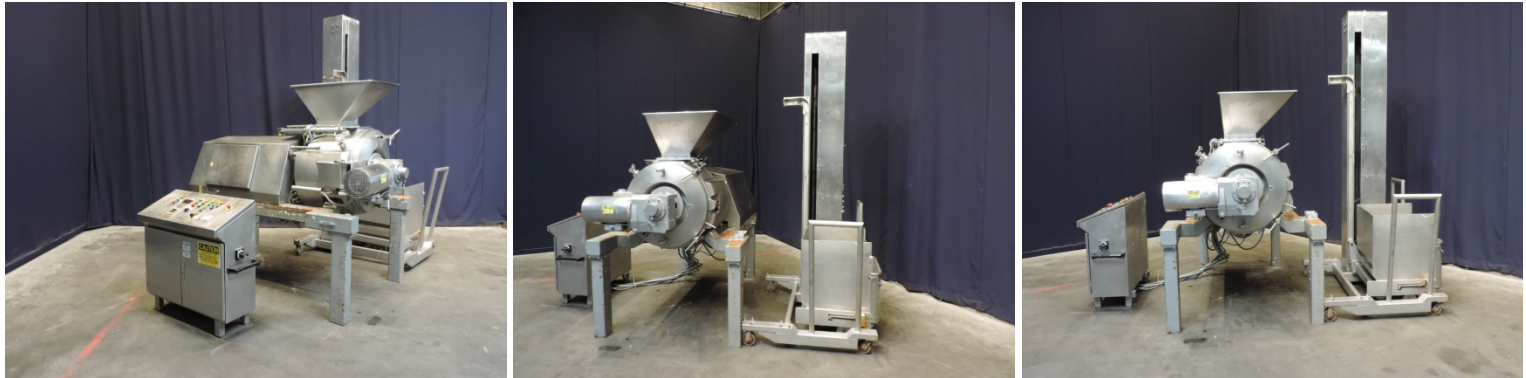

19-28-01: Universele machine

Merk: Stephan , Type: TK200

Informatie

Universele horizontale menger met kook mogelijkheden. De hoofdproduct pan en deksel zijn dubbelwandig voor koeling of verwarming (geen kleppen op de mantel, geen vacuüm). Hydraulische eenheid voor het verplaatsen van de inlaatschuifklep en de uitlaatschuifklep op de bodem. De bovenste inlaatklep en het hoofddeksel aan de voorkant hebben 2 handmatige aanhaalklemmen en contactsensoren, incl. invoerbak. 2 roerwerken: 1 schraperroerwerk, 25 tpm en 1 mixer mes, 710 tpm, 22 kW, stalen frame. Inclusief lift voor trolleys 200 ltr met bedieningskasten (moet worden vernieuwd) op lift en machine. Documentatie beschikbaar

Omschrijving

Offertenummer	19-28-01
Aantal stuks	1
Omschrijving machine	Universele machine
Merk	Stephan
Type	TK200
Capaciteit	200 liter
Bouwjaar	1992
Serienummer	718596
Vermogen	total 27 kW - 380V- 50hz
Gewicht	1960
Conditie	Redelijk, controles slecht
Afmetingen (LxBxH)	2,5 x 4,25 x 3,25 meter
Terms of delivery	FCA
Locatie	Nederland