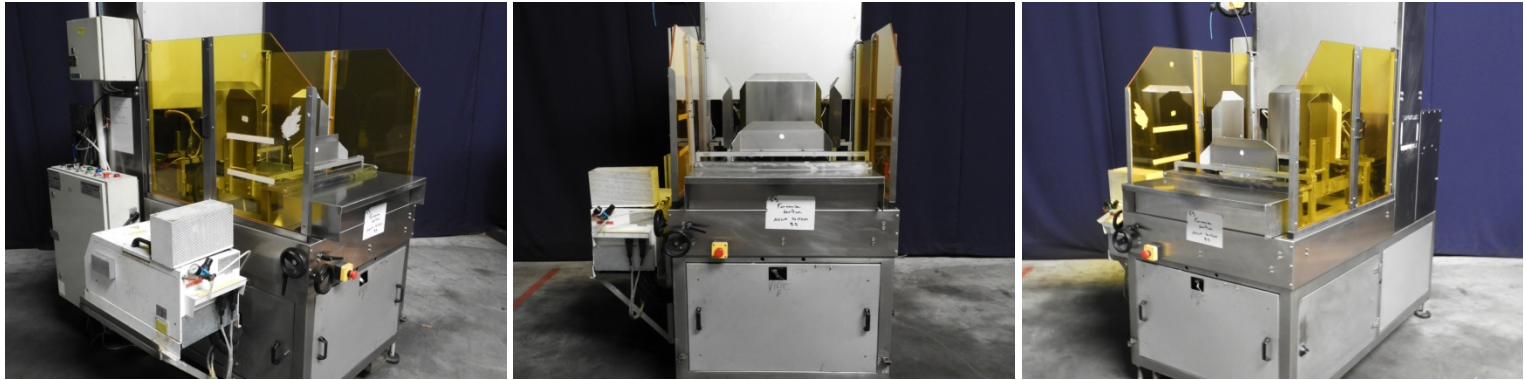

Useddairyequipment B.V.
1e Industrieweg 13
3411 MG Lopik
The Netherlands

Tel: +31 348 460009
Fax: +31 348 460054
E-mail: sales@useddairyequipment.com

18-26-02: Formmaschine

Hersteller: Meca Systeme, Typ: BMF40

Information

Formmaschine / Kartonaufrichter, geeignet für verschiedene Größen. Einfacher Formatwechsel.
Einschließlich Heißleim-Gerät (Baujahr 1997) und Handleitung in französisch.

Informationen

Angebotnummer	18-26-02
Quantität	1
Maschinen-Beschreibung	Formmaschine
Hersteller	Meca Systeme
Typ	BMF40
Kapazität	bis zu 2.400 Trays / St.
Min. afmetingen product	180x100x30mm
Max. afmetingen product	400x300x150mm
Baujahr	1989
Seriennummer	BMF 40 308
Strom	5,5 kW
Gewicht	± 750 kg
Zustand der Maschine	Gut
Maße (L x B x H)	± 2,30 x 1,40 x 2,20 mtr.
Lieferbedingungen	FCA
Standort	Die Niederlande