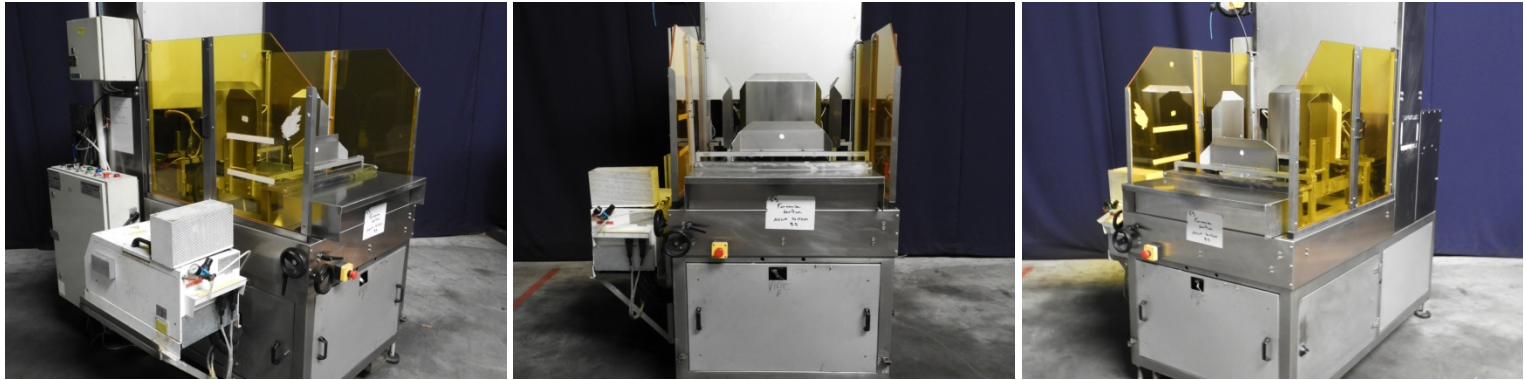

Useddairyequipment B.V.
1e Industrieweg 13
3411 MG Lopik
The Netherlands

Tel: +31 348 460009
Fax: +31 348 460054
E-mail: sales@useddairyequipment.com

18-26-02: Kartonnen tray doos vorm machine

Merk: Meca Systeme, Type: BMF40

Informatie

Kartonnen tray / doos vorm machine. Geschikt voor verschillende formaten. Gemakkelijk formaat wisseling.
Inclusief hotmelt lijm apparaat (bouwjaar 1997) en documentatie in Franse taal.

Omschrijving

Offertenummer	18-26-02
Aantal stuks	1
Omschrijving machine	Kartonnen tray doos vorm machine
Merk	Meca Systeme
Type	BMF40
Capaciteit	tot 2.400 trays / uur
Min. afmetingen product	180x100x30mm
Max. afmetingen product	400x300x150mm
Bouwjaar	1989
Serienummer	BMF 40 308
Vermogen	5,5 kW
Gewicht	± 750 kg
Conditie	Goed
Afmetingen (LxBxH)	± 2,30 x 1,40 x 2,20 mtr.
Terms of delivery	FCA
Locatie	Nederland