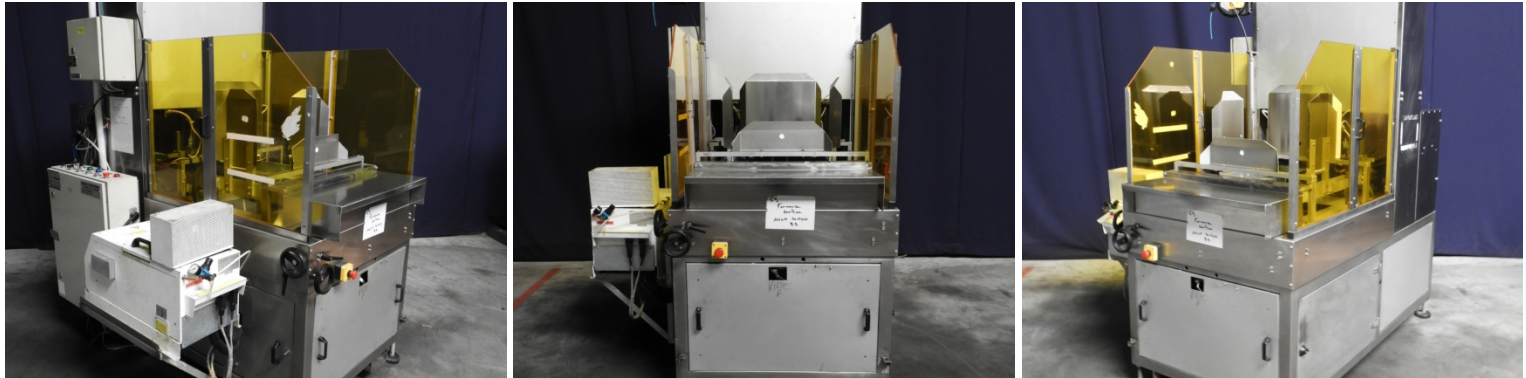

Useddairyequipment B.V.
1e Industrieweg 13
3411 MG Lopik
The Netherlands

Tel: +31 348 460009
Fax: +31 348 460054
E-mail: sales@useddairyequipment.com

18-26-02: Коробка коробки формирующая машину

Производитель: Meca Systeme, Тип: BMF40

Информация

Картонажник. Подходит для различных форматов. Легкая настройка формата. В комплекте заклещик.

Описание

Нр. предложения	18-26-02
Количество частей	1
Описание	Коробка коробки формирующая машину
Производитель	Meca Systeme
Тип	BMF40
Производительность	до 2.400 лотков / ч
Min. afmetingen product	180x100x30mm
Max. afmetingen product	400x300x150mm
Год производства	1989
Серийный номер	BMF 40 308
Мощность	5,5 kW
Вес	± 750 kg
Состояние	хорошо
Размеры установки (д x ш ± 2,30 x 1,40 x 2,20 mtr. x в)	
Условия поставки	FCA
Место нахождения	Голландия