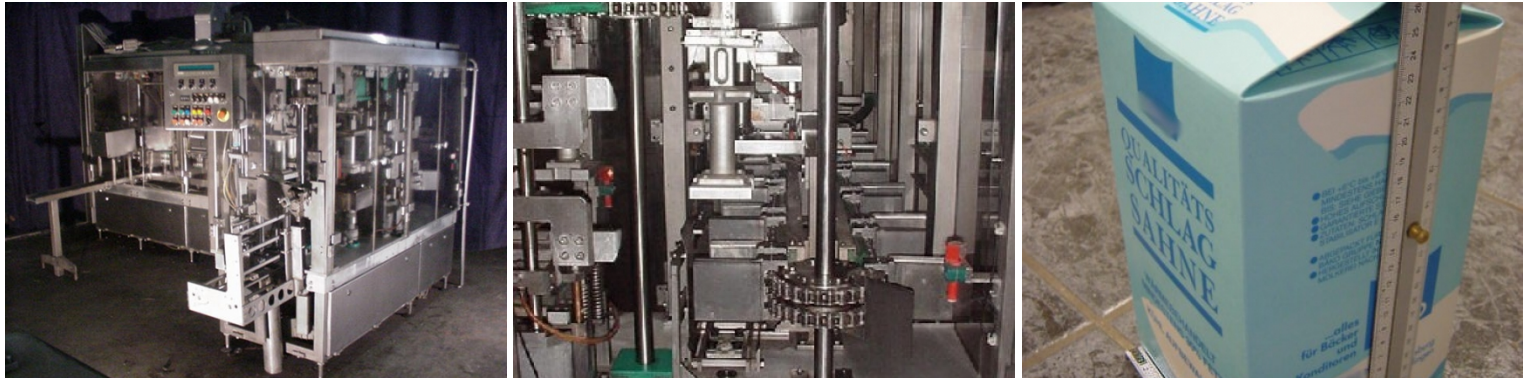

13-26-02: Karton vorm, vul en sluitmachine

Merk: Ostermeier, Type: Tilsit 350 F

Informatie

Vol automatische karton vorm, vul en sluitmachine. Zwaartekracht, tijd vuller, CIP reinigbaar, voor 5 ltr gable top kartonnen. Mogelijk om platte bovenkant kartonnen te maken. Producten: vloeibaar zoals room en melk. Elektrische schakelkast met Siemens S5 PLC, Lauer bedieningsscherm. Inclusief reserve onderdelen en een bedieningshandleiding in het Duits.

Omschrijving

Offertenummer	13-26-02
Aantal stuks	1
Omschrijving machine	Karton vorm, vul en sluitmachine
Merk	Ostermeier
Type	Tilsit 350 F
Capaciteit	tot 300 verpakkingen / uur
Afmetingen product	5.000 ml
Afmetingen verpakking	140 x 140 x 240 mm
Bouwjaar	1991
Serienummer	1130910
Vermogen	15 kW, 400 V, 50 Hz, 3 Ph +N
Gewicht	3.000 kg
Conditie	Uitstekend
Afmetingen (LxBxH)	3,95 x 2,15 x 2,30 mtr.
Terms of delivery	FCA
Locatie	Nederland