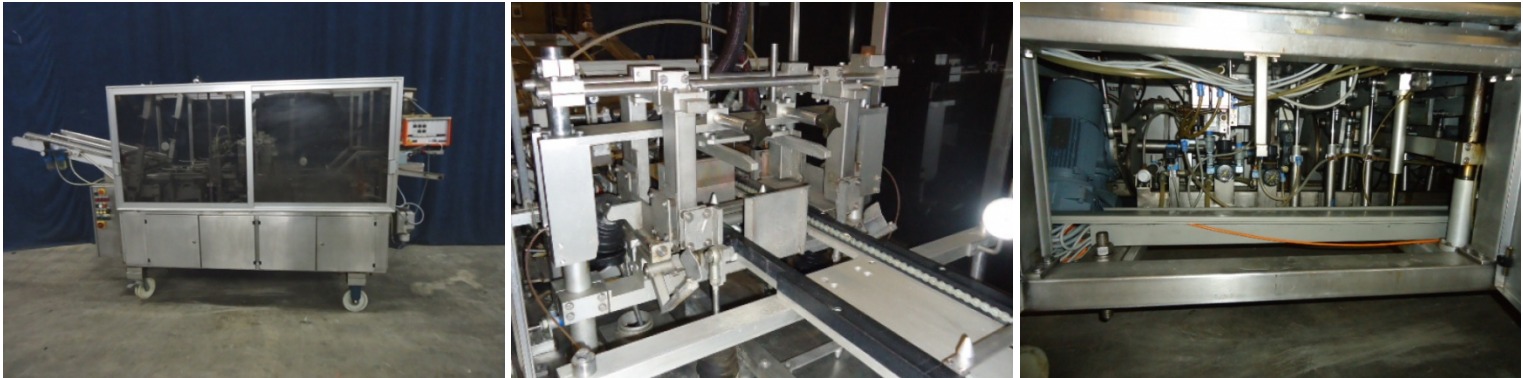

Useddairyequipment B.V.
1e Industrieweg 13
3411 MG Lopik
The Netherlands

Tel: +31 348 460009
Fax: +31 348 460054
E-mail: sales@useddairyequipment.com

13-48-02: Tray vouwer

Merk: A + F, Type: 210 / 16

Informatie

Automatische karton vouwer op wielen, voor open trays, met schakelkast (Siemens S5) en lijmapparaat (Macon).

Omschrijving

Offertenummer	13-48-02
Aantal stuks	1
Omschrijving machine	Tray vouwer
Merk	A + F
Type	210 / 16
Capaciteit	tot 1.800 trays / u
Afmetingen verpakking	30x44cm
Bouwjaar	1991
Serienummer	90 108A
Vermogen	+/- 7 kW
Gewicht	900kg
Conditie	Goed
Afmetingen (LxBxH)	3,70 x 1,12 x 1,93 mtr.
Terms of delivery	FCA
Locatie	Nederland