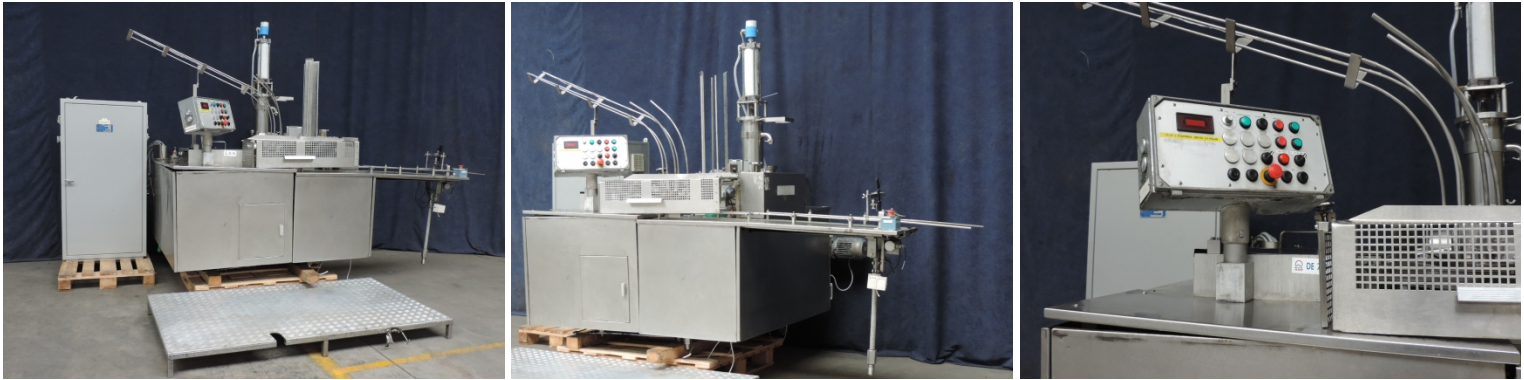

16-11-01: Bekervulmachine voor boter

Merk: Benhil, Type: 8205

Informatie

Roterende 1-kops boter vulmachine voor rechthoekige bekere. Volume tot 600 gram, Beker ontstapelen door vacuüm, controle beker, vullen met directe aansluiting, folie papier, aandrukstation, drukdekselstation, uitvoerband. Speciale mengkop op inlaat (voor boter mengsels), Directe aansluiting met compensator en sensor (E & H) 4-20 mA signaal naar voedingspomp. Mogelijkheid voor opbouw sealstation. Machine ingesloten in RVS kast. Documentatie en handleiding beschikbaar.

Omschrijving

Offertenummer	16-11-01
Aantal stuks	1
Omschrijving machine	Bekervulmachine voor boter
Merk	Benhil
Type	8205
Volume	Up to 600 gram, rectangular 120 x 140 mm
Capaciteit	tot 4.800 bekere / uur
Bouwjaar	1983
Serienummer	205/620
Vermogen	3 kW, 380 Volt, 50 Hz, 3 Ph
Gewicht	± 1.800 kg
Conditie	Goed
Afmetingen (LxBxH)	± 2,70 x 2,00 x 2,70 mtr
Terms of delivery	FCA
Locatie	Nederland