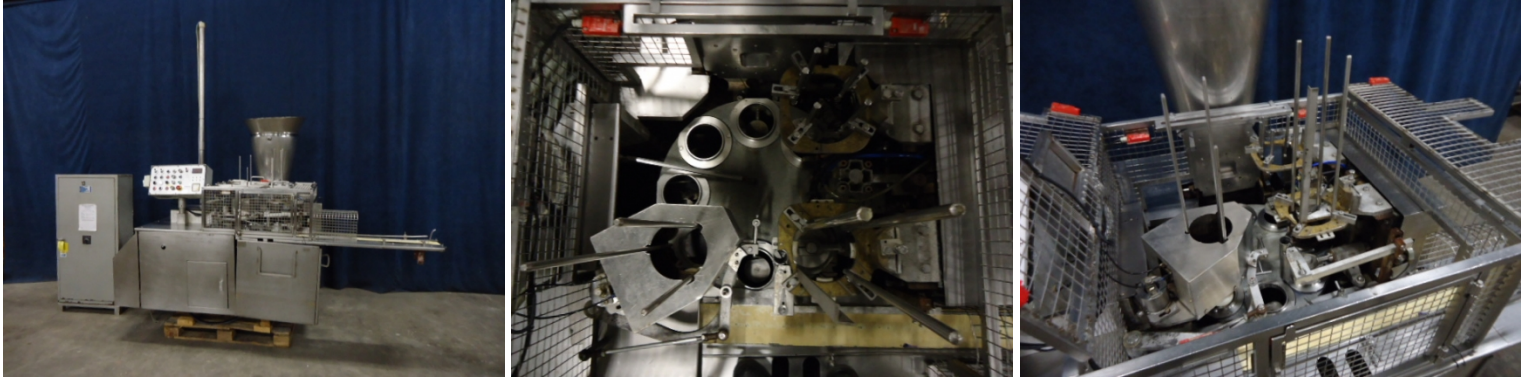

Useddairyequipment B.V.
1e Industrieweg 13
3411 MG Lopik
The Netherlands

Tel: +31 348 460009
Fax: +31 348 460054
E-mail: sales@useddairyequipment.com

13-11-01: Bekervul- en sluitmachine

Merk: Benhil, Type: 8205

Informatie

Rondloper voor viskeuze producten zoals kwark, roomkaas enz. 1 Vulkop, vullen d.m.v. een trechter, sealen, drukdeksel station, uitvoertransportband en schakelkast. Handboek beschikbaar.

Omschrijving

Offertenummer	13-11-01
Omschrijving machine	Bekervul- en sluitmachine
Merk	Benhil
Type	8205
Volume	